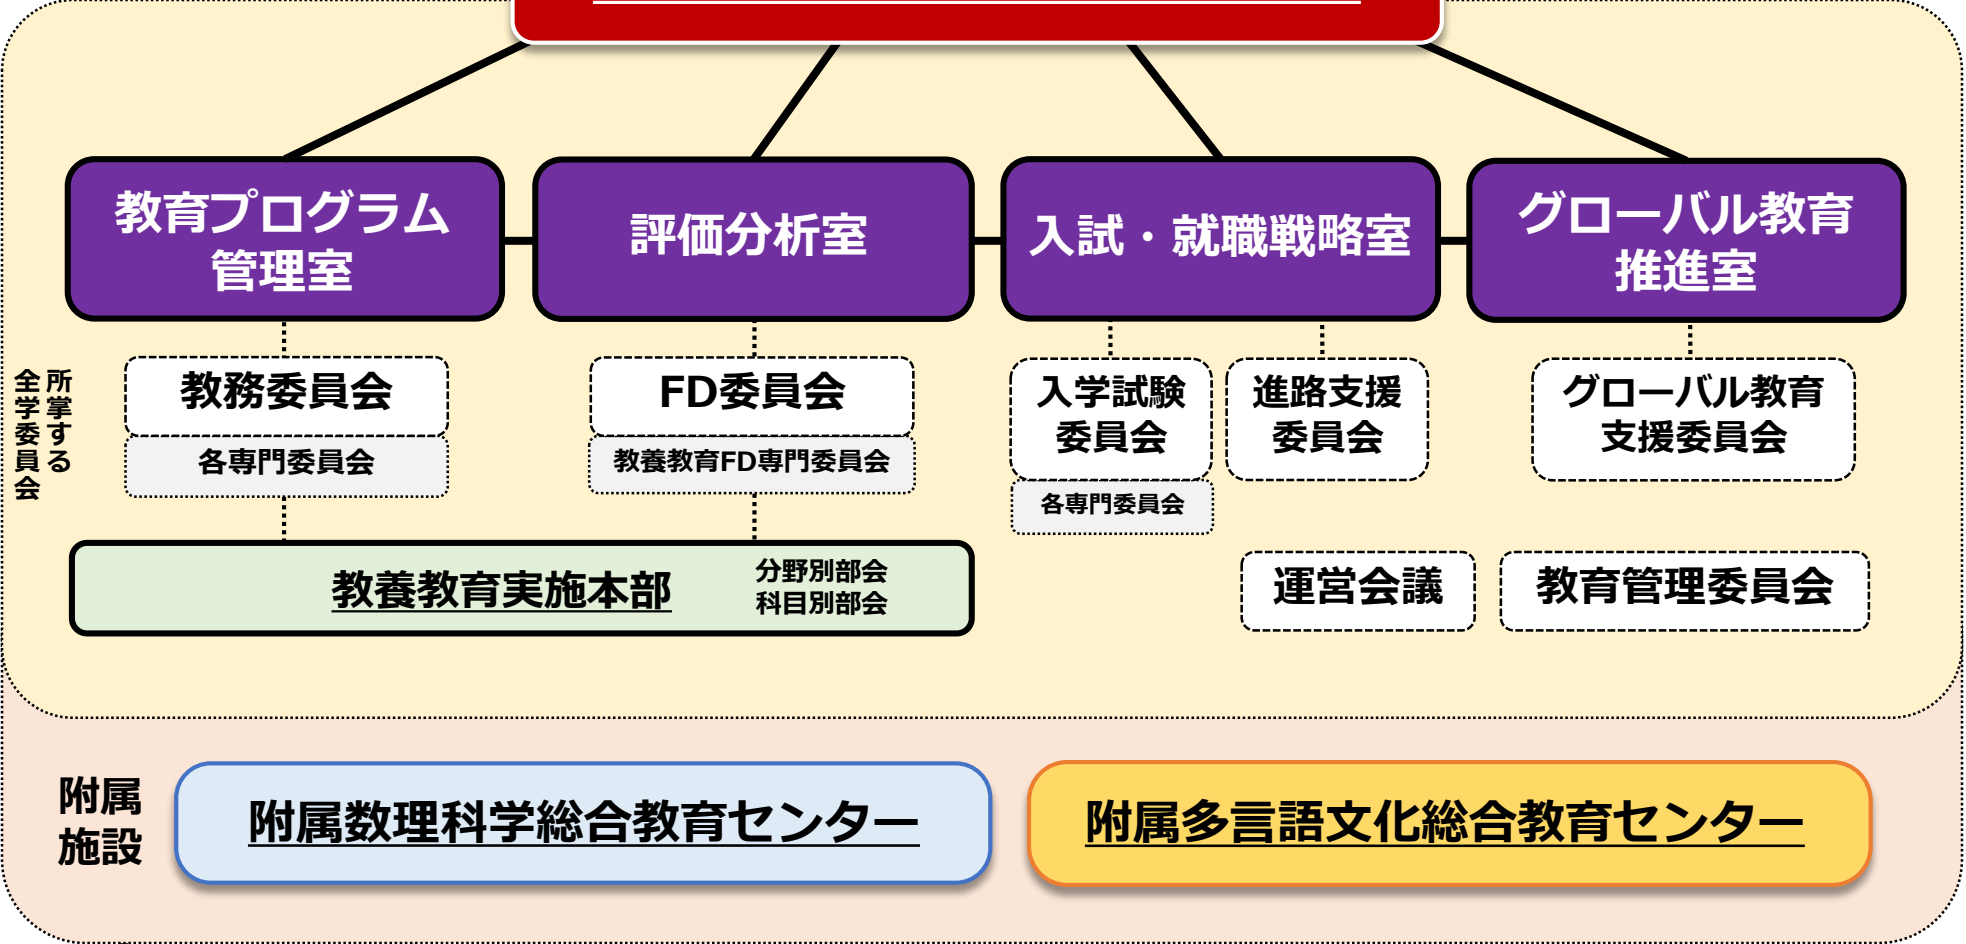

# 大学教育統括管理運営機構

附属施設

附属数理科学総合教育センター

附属多言語文化総合教育センター

主に教育に係る基本方針を審議  
教育会議

留学生就職促進プログラム (CDP+K)の事業実施に係る連携  
留学生就職推進室

連携  
総合情報統括センター  
教授システム学研究センター

連携  
学部  
文学部 教育学部  
法学部 理学部 医学部  
薬学部 工学部

連携  
大学院  
教育学研究科 医学教育部  
社会文化科学教育部 保健学教育部  
自然科学教育部 薬学教育部